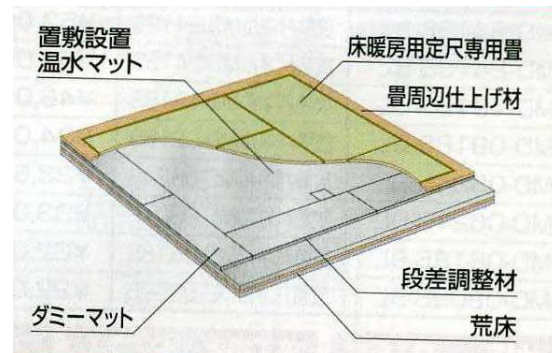

理想の暖房システム『床暖房』

理想の暖房とは「頭寒足熱」です。最も身体に心地よく快適に感じることは周知の事実です。これを実現したのが床暖房です。クリーンで身体に優しく、火傷や家事の心配がありません。

床暖房の種類は？

項目	温 水	電 気
安全性	熱源機より温水を供給するため室内で火を使わない(閉塞温度40度)	電気を使用しているため、水をこぼすと心配。閉塞温度は種類によって42度以上
快適性	床面の温度ムラが無い	床面の温度ムラが無い
性能	床面の温度上昇が早い	床面の温度上昇が遅い
初期投資	熱源機を含むため大きい	小
ランニングコスト	小	大
維持管理	点検・不凍液補充など手間が掛かる	メンテナンスフリー
施工性	温水配管を熱源機までするので難易度は高い	難易度は低い
施工期間	6畳1日	6畳1日

床暖房ってフローリングだけ？

4.5畳、6畳、8畳のお部屋なら畳床暖房があります。施工も簡単で、厚みも現在の畳厚にスッポリと収まります。

ホットカーペットならぬホット畳？！

逆に現在、フローリングの部屋にちょっと和がほしい！それが暖かければ尚良し、という声にお答えして登場しました。

新給湯器情報

そろそろ古くなった給湯器の取替えをお考えの方

将来、床暖房(温水式)にしたい！浴室乾燥機を付けたい！とご希望の方は1台で風呂・キッチンの給湯+暖房+乾燥と3役をこなす給湯器が登場！今までは温水式床暖房をするとき、専用熱源機を別に購入しなければなりません。これなら、床暖房のパネル材+フローリング材+配管でokです。

スタッフ紹介

代表取締役 須藤桂一(38歳)
2世のパパ
趣味 手品

専務取締役 須藤弘之(37歳)
1世のパパ
趣味 スキー・ガーテニング

市川淳弘(39歳)
花嫁募集中！
趣味 釣り

高橋佐太郎(32歳)
1男のパパ
趣味 ゴルフ

伊藤創(27歳)
フェレット2匹のパパ
趣味 釣り

須藤浩美
縁の下の力持ち
趣味 バレエ鑑賞

熊澤亜由美
アイデアの受付嬢
趣味 スキー
カリグラフィー

IDEA
アイデア

住まいの問題解決隊 株式会社アイデア

〒247-0033 横浜市栄区桂台南1-9-1グランボア2F

営業時間9:00~20:00 電話リ-グイル 0120-39-3992

アイデア通信は、今までに工事をした方、資料請求いただいた方、セミナーに参加いただいた方を対象に配布をしています。ご意見・ご要望・ご提案なんでもお待ちしております。(熊澤)